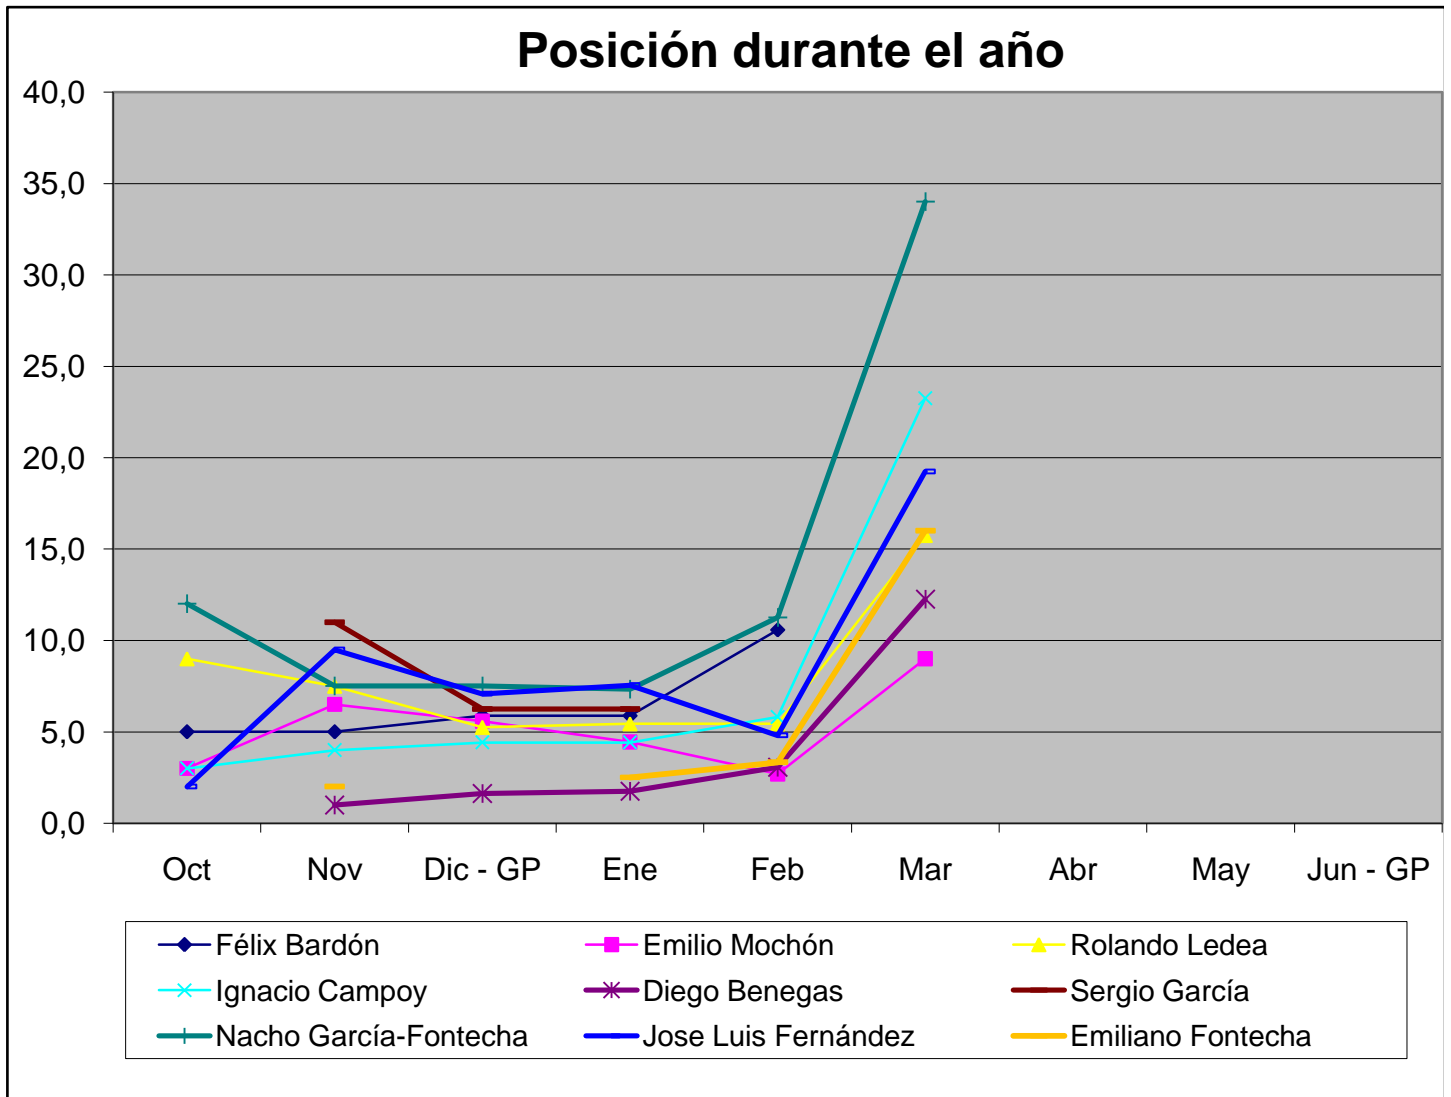

Posición Relativa										
	Tirador	Oct	Nov	Dic - GP	Ene	Feb	Mar	Abr	May	Jun - GP
1.-	Félix Bardón	5,0	5,0	5,88	5,88	10,58				
2.-	Emilio Mochón	3,0	6,5	5,58	4,44	2,69	9,00			
3.-	Rolando Ledea	9,0	7,5	5,25	5,44	5,44	15,75			
4.-	Ignacio Campoy	3,0	4,0	4,42	4,42	5,81	23,25			
5.-	Diego Benegas		1,0	1,63	1,75	3,06	12,25			
6.-	Sergio García		11,0	6,25	6,25					
7.-	Nacho García-Fontecha	12,0	7,5	7,50	7,33	11,25	34,00			
8.-	Jose Luis Fernández	2,0	9,5	7,08	7,56	4,81	19,25			
9.-	Emiliano Fontecha		2		2,5	3,33	16